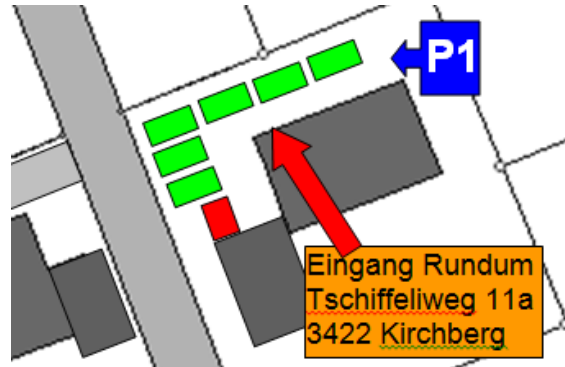

Parkordnung Rundum

Regel 1:

Zuerst auf dem **Grundstück des Rundum** parkieren → vor der blauen Wand
Bitte nahe aufschliessen → keine Lücken machen.

Regel 2:

Erst wenn **5 bis 6 Autos** auf dem **Rundum Grundstück** kann auf dem Tschiffeliweg parkiert werden.

Bitte vom Zägliweg hineinfahren und dann auf der rechten Seite parkieren:

**Bitte 3 Meter
Abstand
von Einfahrt**